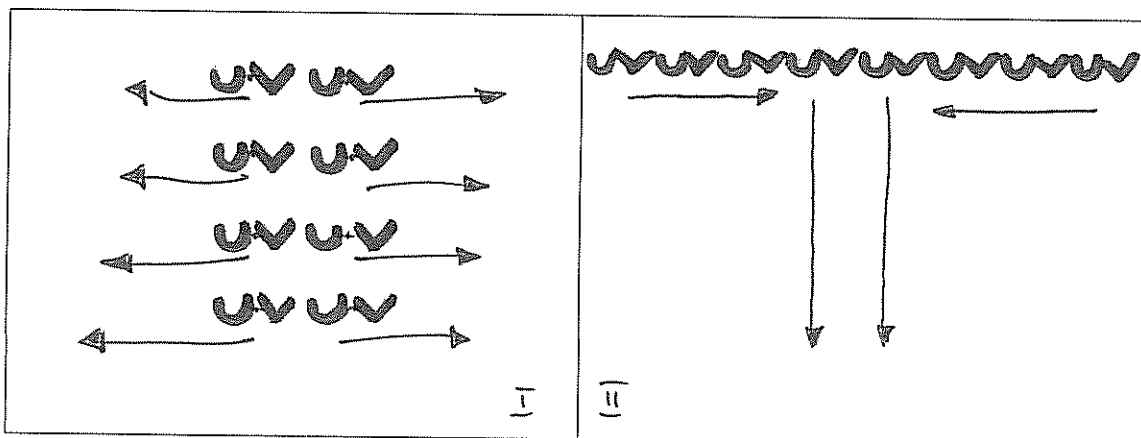

II grupas deju kolektīvi atrodas virknēs pie laukuma kreisās malas.

DEJA

PANKŪKU DANIS

I grupas kolektīvi deju izpilda kā skatuves variantā.

II grupas kolektīvi, sākot no 2.panta, un izpildot 2 vieglās polkas ar pārlēcieni un 4 skrējiena soļus, virzās virknēs pa starpciparu punktiem līdz nonāk sava laukuma dibenplānā.

CŪKAS DĪRIĶOS

Starpspēles laikā I grupas kolektīvi izveido 2 līnijas sava laukuma labā un kreisā puse, un notupjas.

Starpspēles laikā II grupas deju kolektīvi izveido „Cūkas dīriķos” sākuma zīmējumu, un izpilda deju kā skatuves variantā.