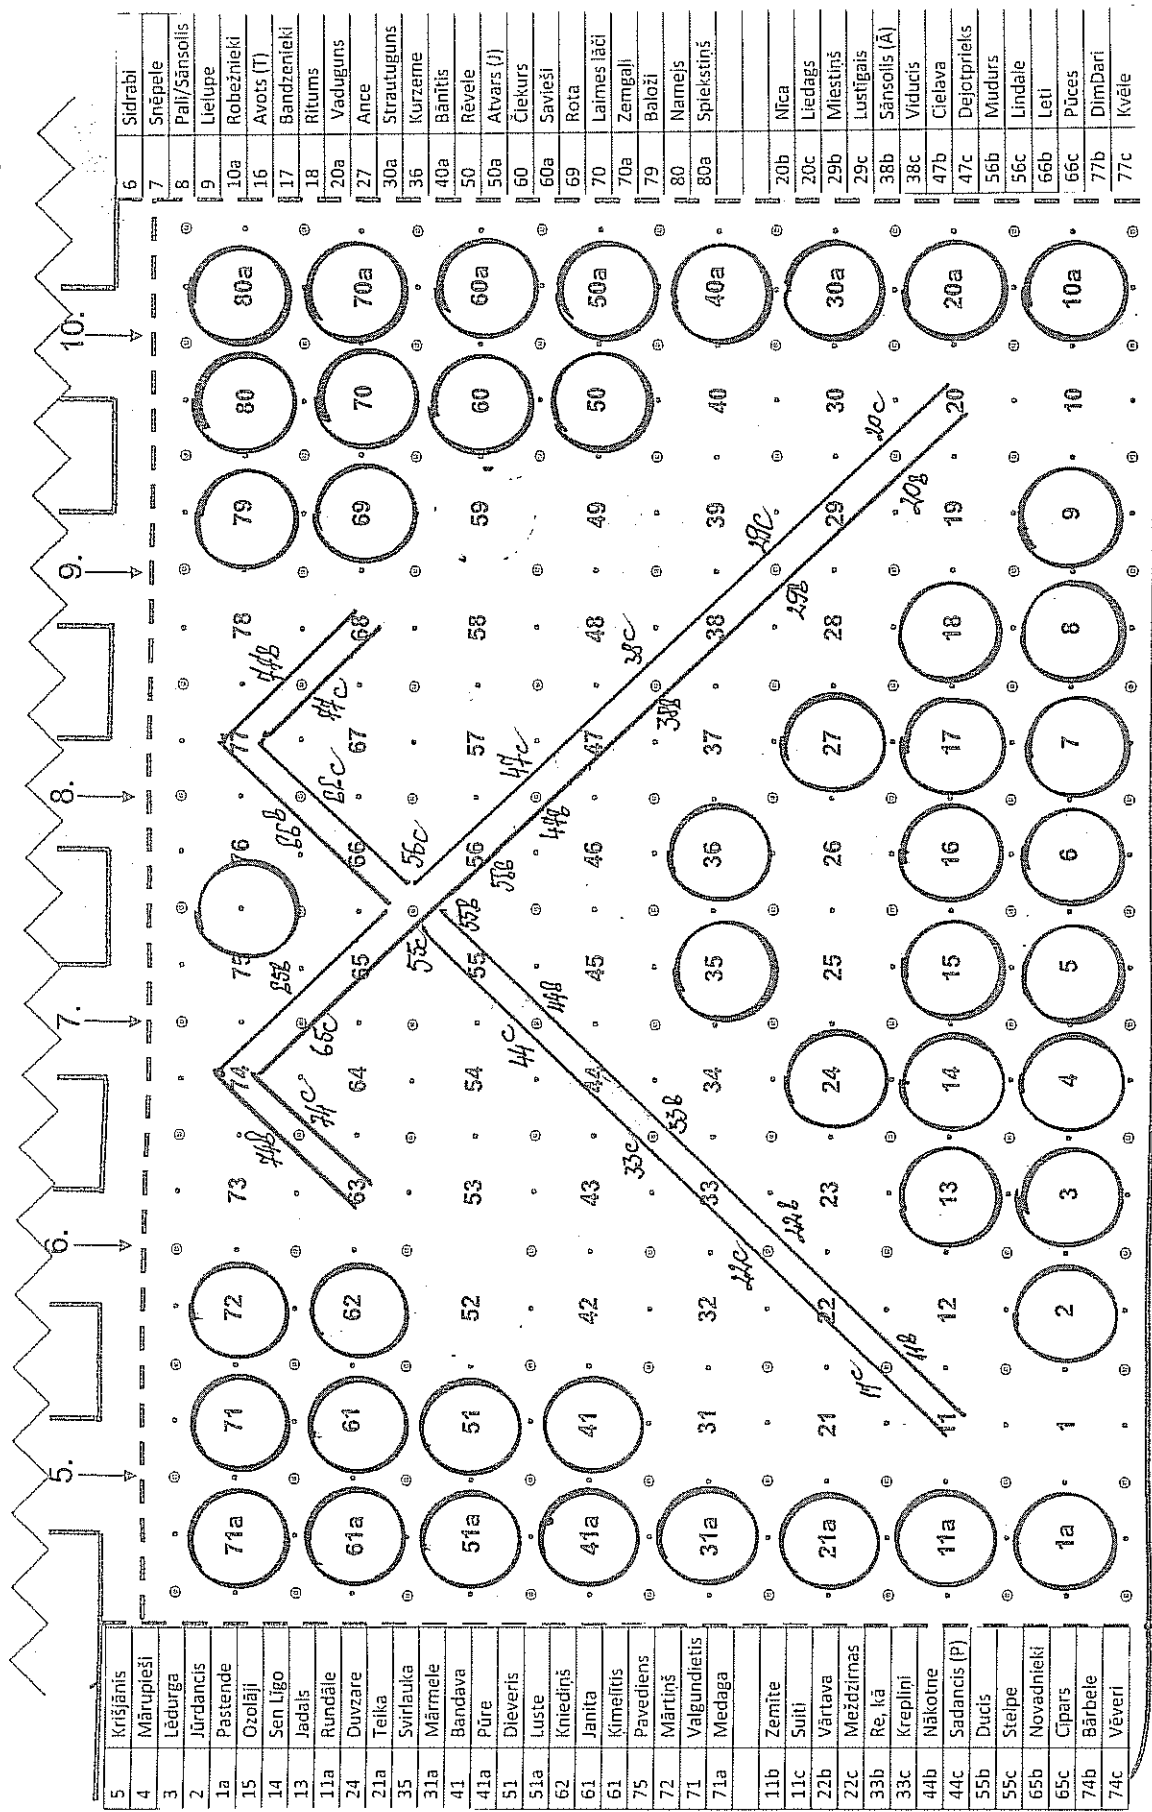

*Salganc 2000/2001*  
*Plan*

**Visu dienu Jumi dzinu 1**

71a
61a
51a
41a
31a
21a
11a
1a

33c
33b
22c
22b
13
3
4

74c
74b
65c
65b
44b
35
15
5

56c
56b
47c
47b
36
16
75
6

77c
77b
66c
66b
27
17
7

38c
38b
29c
29b
18
8

80a
70a
60a
50a
40a
30a
20a
10a

3.

4.

1.

2.

*Valgunda 1887. g. 12. mēn.*

Visu dienu Jumi dzinu 2

*Algars 2019.10.02*  
*Allyson*